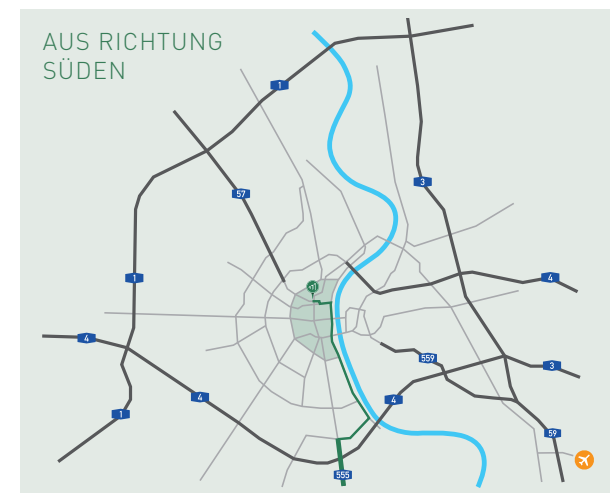

IHRE ANREISE ZU ART-INVEST KÖLN

ART INVEST
— REAL ESTATE —

MIT DEM AUTO AUS RICHTUNG NORDEN

- Am BAB-Kreuz Köln-Nord auf A57 Richtung Zentrum, Ausfahrt Zentrum
- Hinter der Eisenbahnbrücke rechts in die Gladbacher Straße, immer geradeaus (Gladbacher Straße, Christophstraße, Gereonsstraße, Unter Sachsenhausen)
- Vor der IHK nach links auf den Börsenplatz abbiegen
- Fahrzeug in der Tiefgarage Börsenplatz parken

MIT DEM AUTO AUS RICHTUNG SÜDEN

- Am BAB-Kreuz Köln-Süd die A555 Richtung Köln nehmen
- Folgen Sie der Beschilderung für Zentrum/Rheinufer, fahren Sie dann durch den Rheinufertunnel
- Unmittelbar nach Ausfahrt aus dem Tunnel vor dem Musical Dome (blaues Zelt auf der linken Seite) nach links in die Trankgasse abbiegen, in der Unterführung auf der rechten Spur bleiben und nach dem Hauptbahnhof rechts in die Marzellenstraße abbiegen
- Im Kreisverkehr die 3. Ausfahrt (An den Dominikanern) nehmen
- Dieser Straße folgen und über die Tunisstraße hinweg bis zur IHK fahren (rechte Seite)
- Anschließend rechts in den Börsenplatz abbiegen und in der Tiefgarage parken

MIT DEM AUTO AUS RICHTUNG WESTEN

- Folgen Sie am BAB-Kreuz Köln-West der A1 Richtung Dortmund
- Nächste Ausfahrt Köln-Lövenich (im Tunnel) abfahren und rechts auf die Aachener Straße (später Richard-Wagner-Straße) Richtung Innenstadt
- Am Rudolfplatz links auf den Habsburgerring abbiegen
- Den Ringen bis Kaiser-Wilhelm-Ring folgen, hier rechts in die Christophstraße (später Gereonsstraße, Unter Sachsenhausen) abbiegen
- Vor der IHK nach links auf den Börsenplatz abbiegen und in der Tiefgarage parken