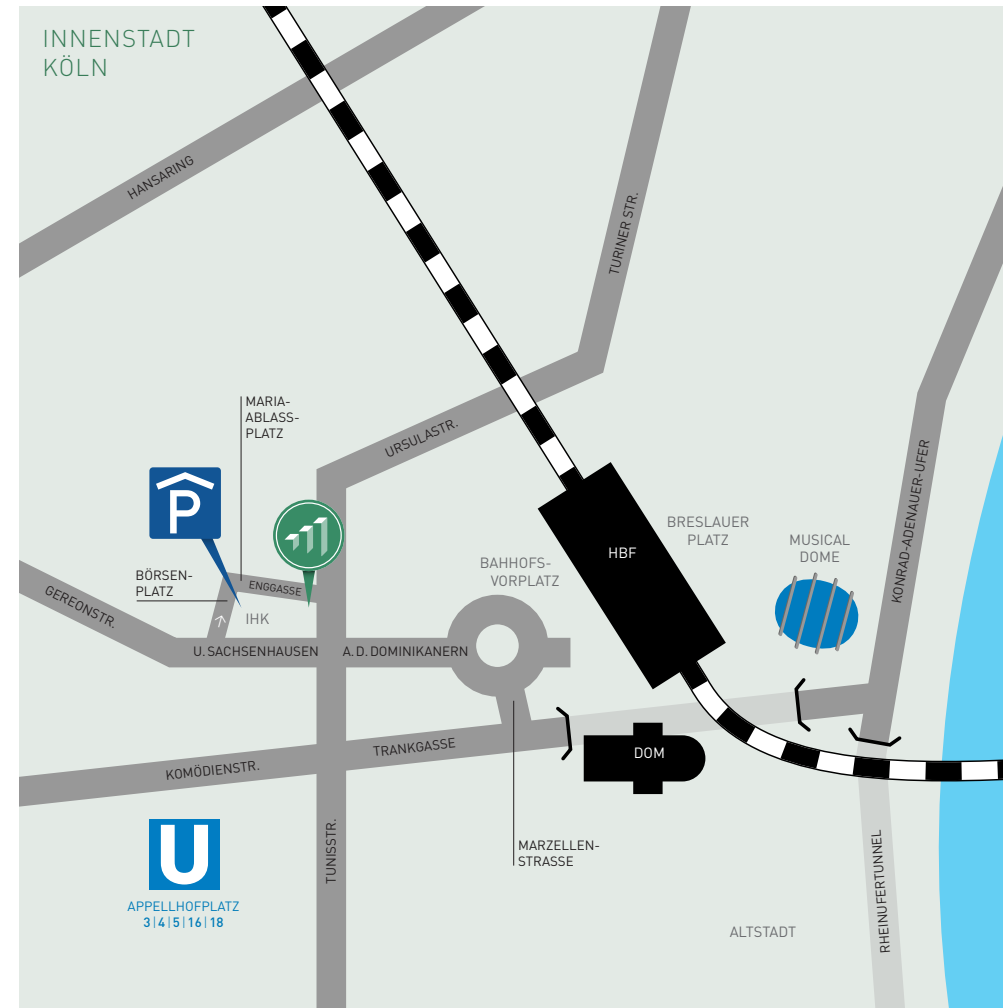

IHRE ANREISE ZU ART-INVEST KÖLN

ART INVEST
— REAL ESTATE —

ADRESSE

Tunisstraße 29 | Enggasse 3
50667 Köln

EINGABE NAVIGATION

Enggasse 3 (Innenstadt)
50667 Köln

PARKPLÄTZE

Nutzen Sie bitte die kostenpflichtige Parkgarage am Börsenplatz in unmittelbarer Nähe von Art-Invest.

ANREISE MIT DER BAHN (KÖLN HBF)

WEGSTRECKE ZU FUSS: CA. 500 METER

- Verlassen Sie den Bahnhof zur Seite Dom/Innenstadt
- Queren Sie den Bahnhofsvorplatz, halten Sie sich halbrechts und gehen Sie in die Domprobst-Ketzer-Straße
- Folgen Sie dem Straßenverlauf für 400 Meter (später „An den Dominikanern“, „Unter Sachsenhausen“)
- Überqueren Sie die Tunisstraße und halten Sie sich rechts
- Nach 40 Metern erreichen Sie den Haupteingang der Art-Invest