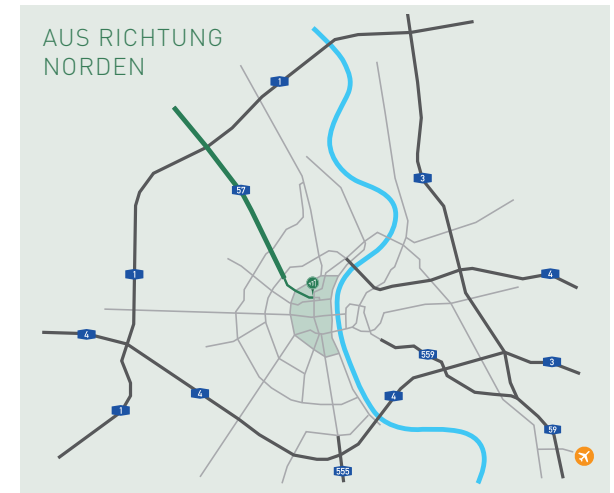

IHRE ANREISE ZU ART-INVEST KÖLN

ART INVEST
— REAL ESTATE —

MIT DEM AUTO AUS RICHTUNG NORDEN

- Am BAB-Kreuz Köln-Nord auf A57 Richtung Zentrum, Ausfahrt Zentrum
- Hinter der Eisenbahnbrücke rechts in die Gladbacher Straße, immer geradeaus (Gladbacher Straße, Christophstraße, Gereonsstraße, Unter Sachsenhausen)
- Vor der IHK nach links auf den Börsenplatz abbiegen
- Fahrzeug in der Tiefgarage Börsenplatz parken

MIT DEM AUTO AUS RICHTUNG SÜDEN

- Am BAB-Kreuz Köln-Süd die A555 Richtung Köln nehmen
- Folgen Sie der Beschilderung für Zentrum/Rheinufer, fahren Sie dann durch den Rheinufertunnel
- Unmittelbar nach Ausfahrt aus dem Tunnel vor dem Musical Dome (blaues Zelt auf der linken Seite) nach links in die Trankgasse abbiegen, in der Unterführung auf der rechten Spur bleiben und nach dem Hauptbahnhof rechts in die Marzellenstraße abbiegen
- Im Kreisverkehr die 3. Ausfahrt (An den Dominikanern) nehmen
- Dieser Straße folgen und über die Tunisstraße hinweg bis zur IHK fahren (rechte Seite)
- Anschließend rechts in den Börsenplatz abbiegen und in der Tiefgarage parken

MIT DEM AUTO AUS RICHTUNG WESTEN

- Folgen Sie am BAB-Kreuz Köln-West der A1 Richtung Dortmund
- Nächste Ausfahrt Köln-Lövenich (im Tunnel) abfahren und rechts auf die Aachener Straße (später Richard-Wagner-Straße) Richtung Innenstadt
- Am Rudolfplatz links auf den Habsburgerring abbiegen
- Den Ringen bis Kaiser-Wilhelm-Ring folgen, hier rechts in die Christophstraße (später Gereonsstraße, Unter Sachsenhausen) abbiegen
- Vor der IHK nach links auf den Börsenplatz abbiegen und in der Tiefgarage parken