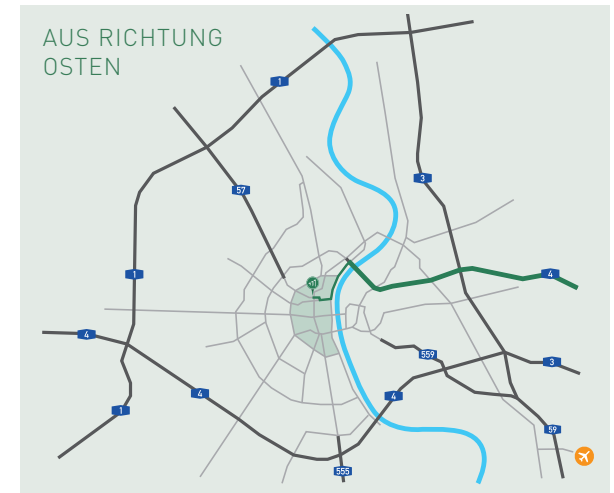

MIT DEM AUTO AUS RICHTUNG SÜDEN

- Am BAB-Kreuz Köln-Süd die A555 Richtung Köln nehmen
- Folgen Sie der Beschilderung für Zentrum/Rheinufer, fahren Sie dann durch den Rheinufertunnel
- Unmittelbar nach Ausfahrt aus dem Tunnel vor dem Musical Dome (blaues Zelt auf der linken Seite) nach links in die Trankgasse abbiegen, in der Unterführung auf der rechten Spur bleiben und nach dem Hauptbahnhof rechts in die Marzellenstraße abbiegen
- Im Kreisverkehr die 3. Ausfahrt (An den Dominikanern) nehmen
- Dieser Straße folgen und über die Tunisstraße hinweg bis zur IHK fahren (rechte Seite)
- Anschließend rechts in den Börsenplatz abbiegen und in der Tiefgarage parken

IHRE ANREISE ZU ART-INVEST KÖLN

ART INVEST
— REAL ESTATE —

MIT DEM AUTO AUS RICHTUNG OSTEN

- Am BAB-Kreuz Köln-Ost Richtung Köln-Zentrum (Ausfahrt Zentrum auf der Zoobrücke)
- Auf dem Konrad-Adenauer-Ufer Richtung Innenstadt, nach dem Musical Dome (blaues Zelt auf der rechten Seite) nach rechts in die Trankgasse abbiegen, in der Unterführung auf der rechten Spur bleiben und nach dem Hauptbahnhof rechts in die Marzellenstraße abbiegen
- Im Kreisverkehr die 3. Ausfahrt (An den Dominikanern) nehmen
- Dieser Straße folgen und über die Tunisstraße hinweg bis zur IHK fahren (rechte Seite)
- Anschließend rechts in den Börsenplatz abbiegen und in der Tiefgarage parken

MIT DEM AUTO AUS RICHTUNG WESTEN

- Folgen Sie am BAB-Kreuz Köln-West der A1 Richtung Dortmund
- Nächste Ausfahrt Köln-Lövenich (im Tunnel) abfahren und rechts auf die Aachener Straße (später Richard-Wagner-Straße) Richtung Innenstadt
- Am Rudolfplatz links auf den Habsburgerring abbiegen
- Den Ringen bis Kaiser-Wilhelm-Ring folgen, hier rechts in die Christophstraße (später Gereonsstraße, Unter Sachsenhausen) abbiegen
- Vor der IHK nach links auf den Börsenplatz abbiegen und in der Tiefgarage parken